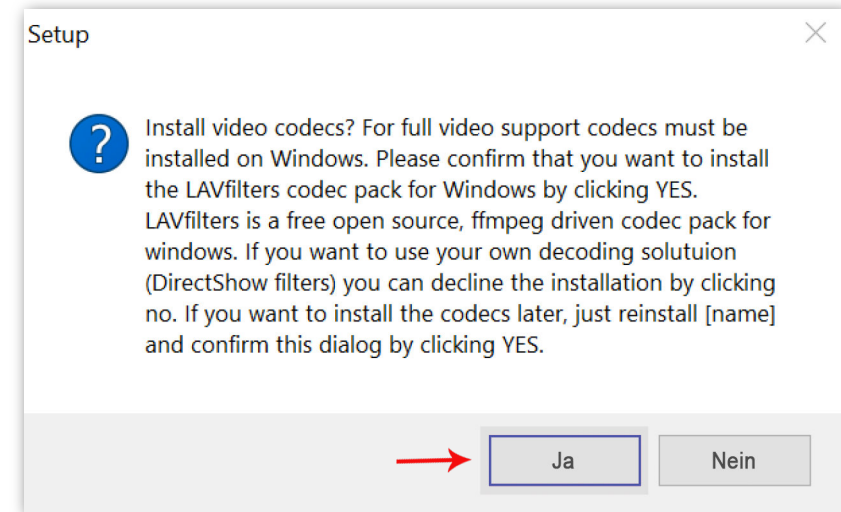

'This is an indication that you are installing software that has been downloaded from the Internet'. For security reasons, Windows warns us about this. Binwees will be remembered by Windows when you update the software. Just click on 'more information'.

The message in the window will change. Click on 'Run anyway'.

Later in the installation the following dialog will appear, indicating the installation of the LAV filter. We recommend clicking 'Yes' to install the video filter, so that Binwees is able to play many conventional video formats. Only click 'No' if you are sure that your computer has already installed similar codecs.

Doppelklicken Sie die heruntergeladene exe. Folgen Sie dem Installationsdialog.

Da Microsoft Binwees (noch) nicht kennt, wird es bei der Erstinstallation zu folgendem Hinweis kommen. Dies ist ein Hinweis, daß Sie eine Software installieren, die aus dem Internet heruntergeladen wurde. Aus Sicherheitsgründen warnt Windows an dieser Stelle. In späteren Versionen wird Binwees signiert sein, so dass dieser Hinweis entfällt. Klicken Sie einfach auf „Weitere Informationen“

Danach ändert sich die Ansicht und Sie können auf „Trotzdem ausführen“ klicken.

Im späteren Verlauf der Installation erscheint folgender Dialog, der auf die Installation der LAVfilter hinweist. Wir empfehlen diesen Dialog mit „Ja“ zu beantworten um die Videofilter zu installieren. Binwees wird dadurch in die Lage versetzt viele herkömmliche Videoformate abzuspielen. Klicken Sie nur dann „Nein“ wenn Sie sich sicher sind, dass ihr Computer bereits ähnliche Codecs installiert hat..